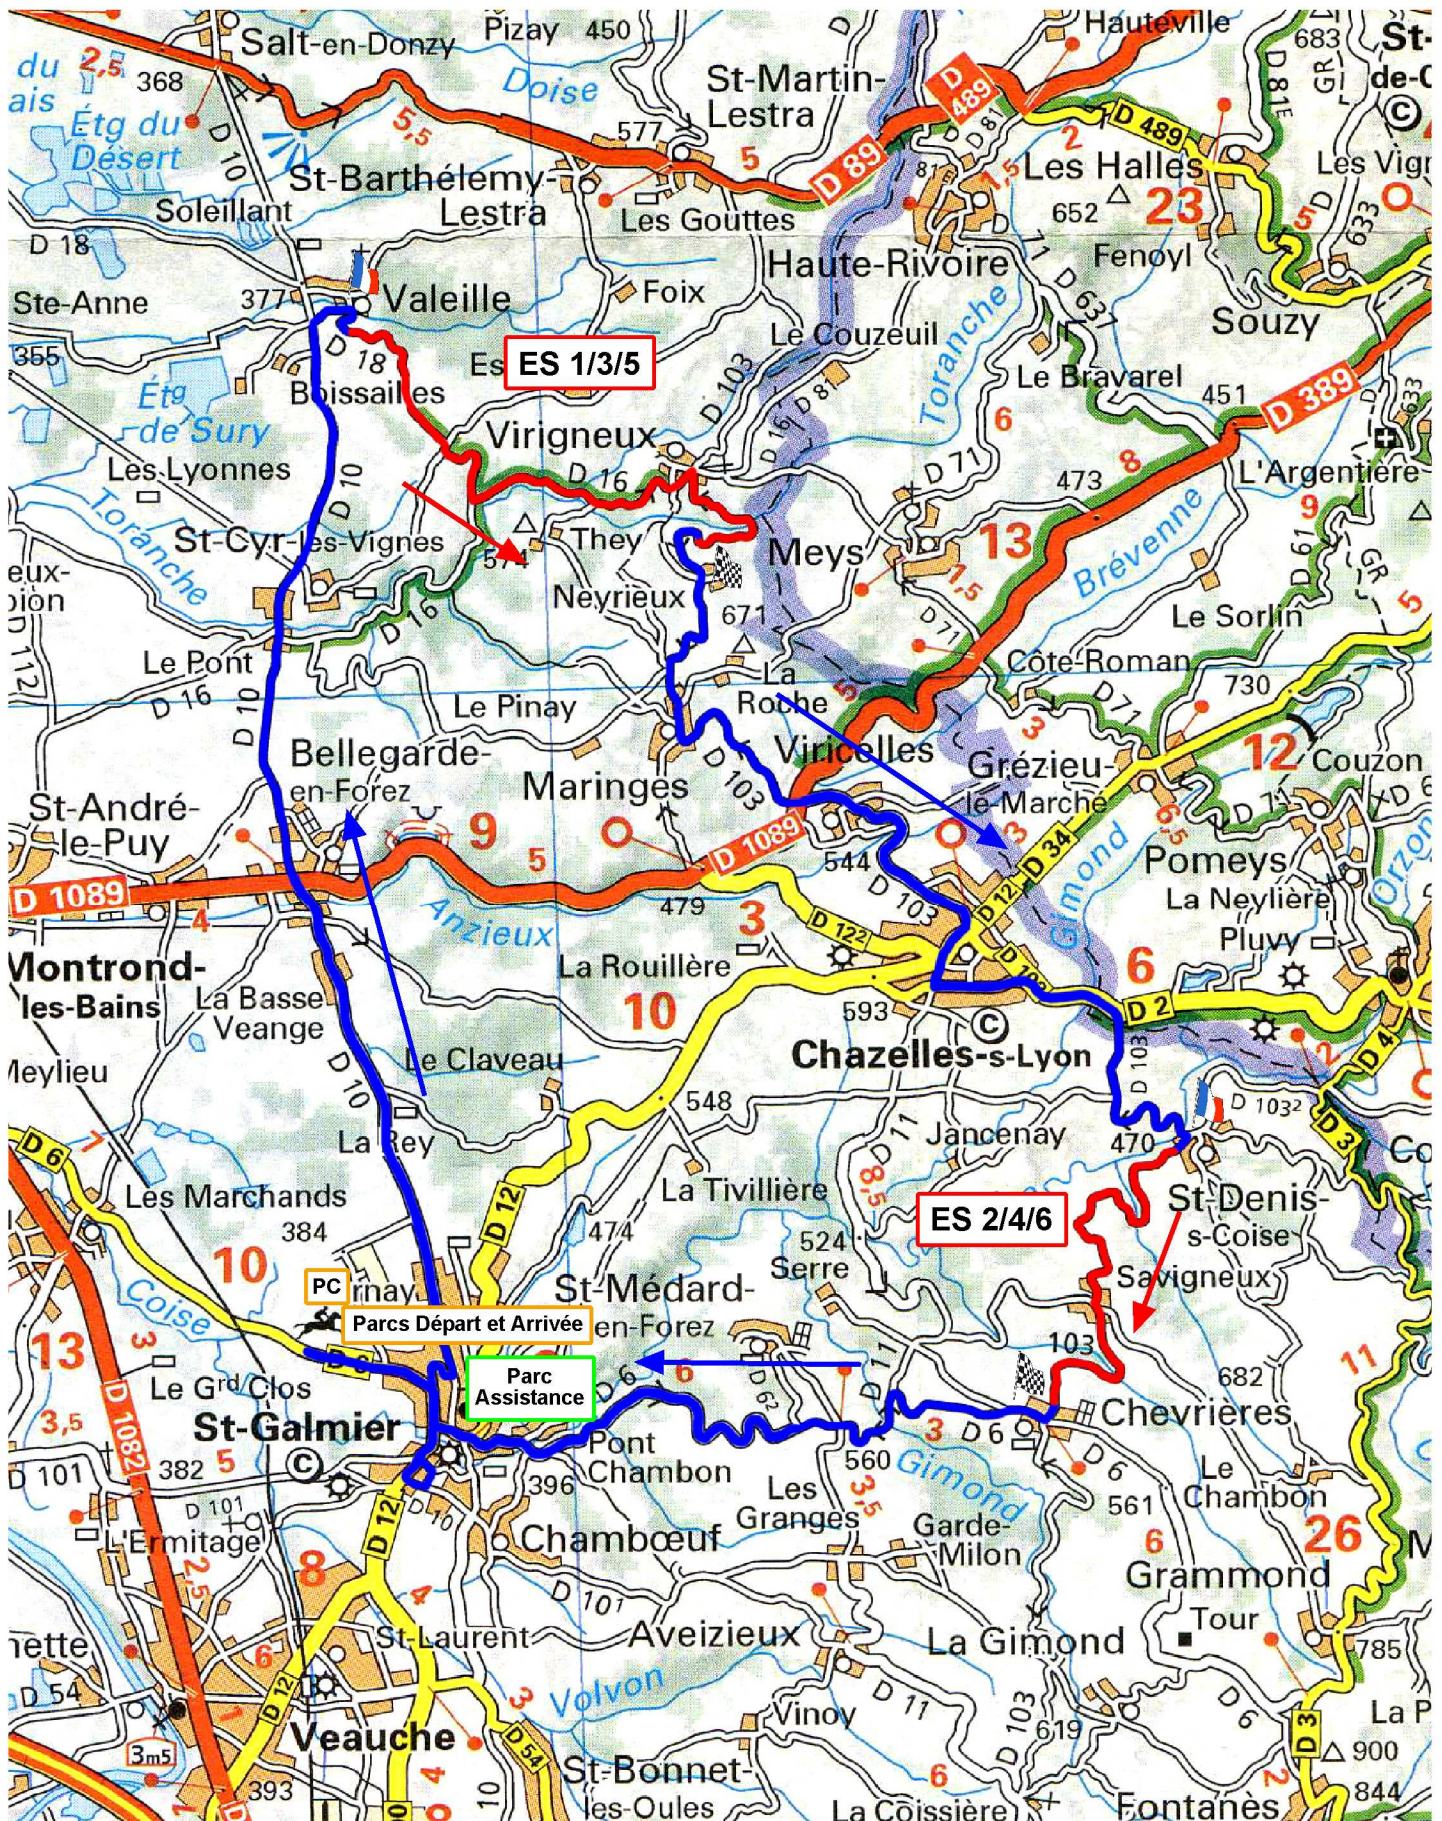

30^e RALLYE REGIONAL BALDOMERIEN

COUPE DE FRANCE DES RALLYES

3 et 4 mars 2012

■ Parcours de liaison

■ Epreuve Spéciale

■ Départ épreuve spéciale

■ Arrivée épreuve spéciale